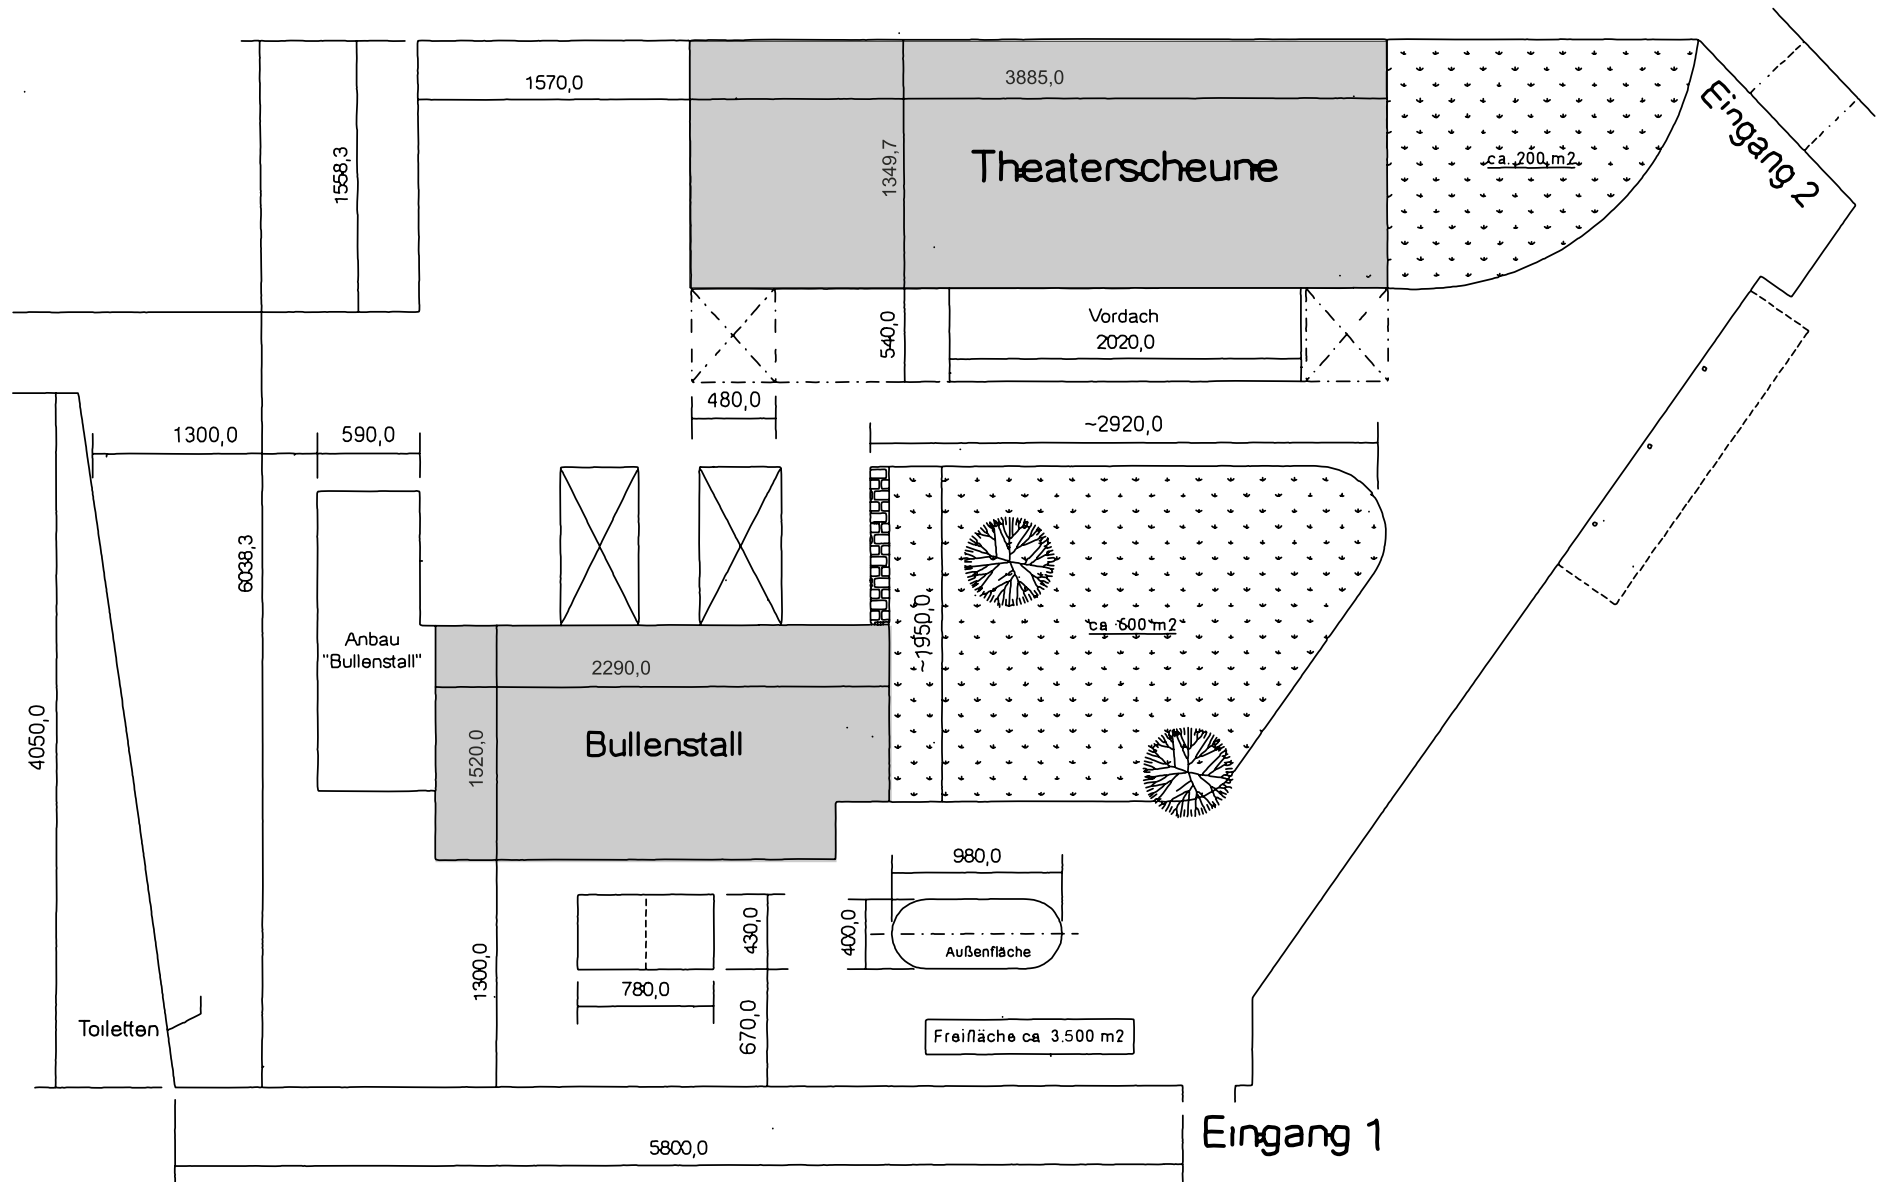

# Der Bullenstall - 348,0 qm auf 2 Ebenen

# Die Theaterscheune - 524,4 qm