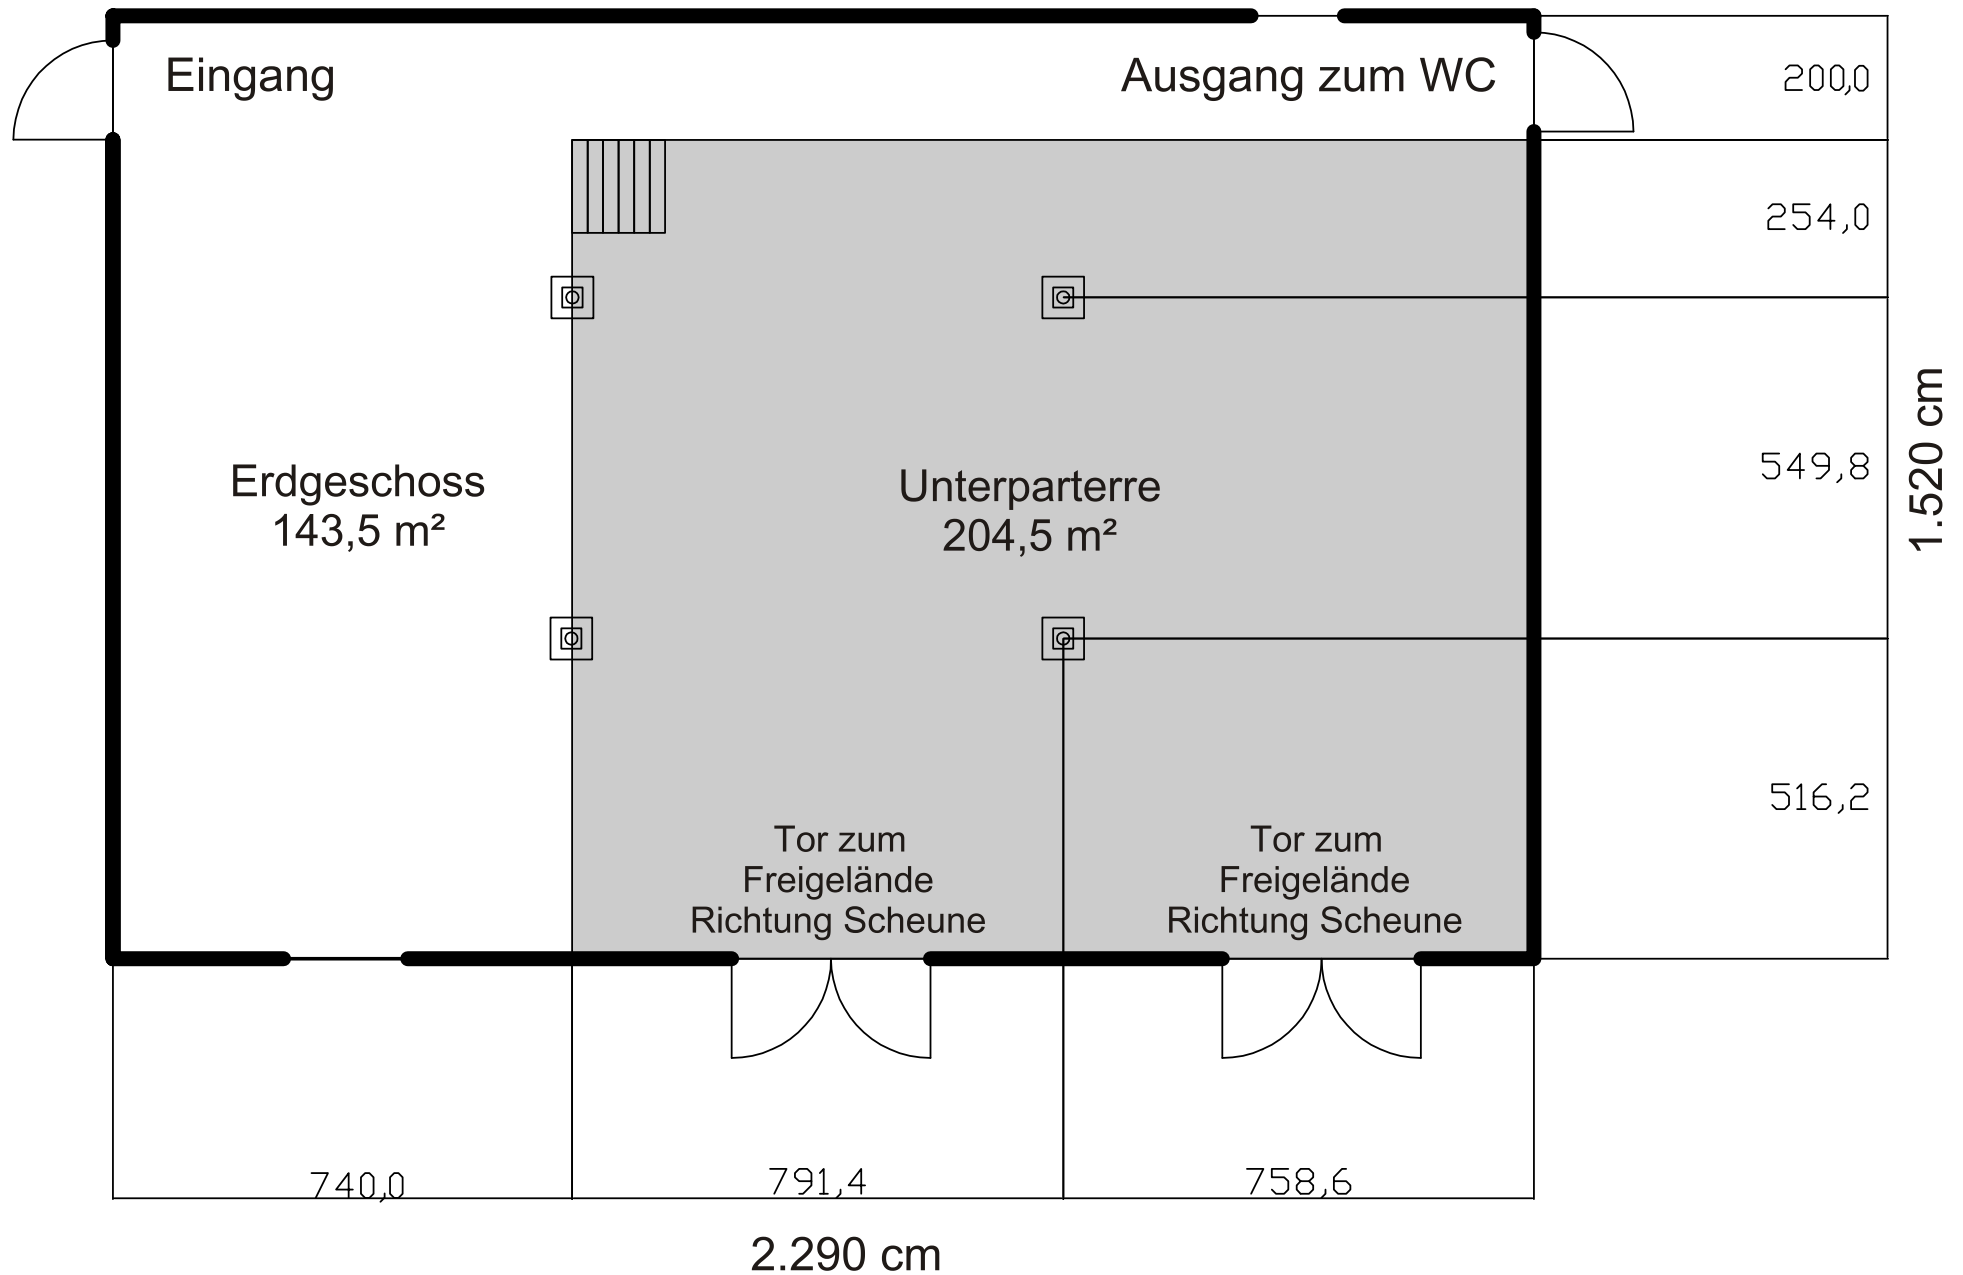

# Der Bullenstall - 348,0 qm auf 2 Ebenen

# Die Theaterscheune - 524,4 qm